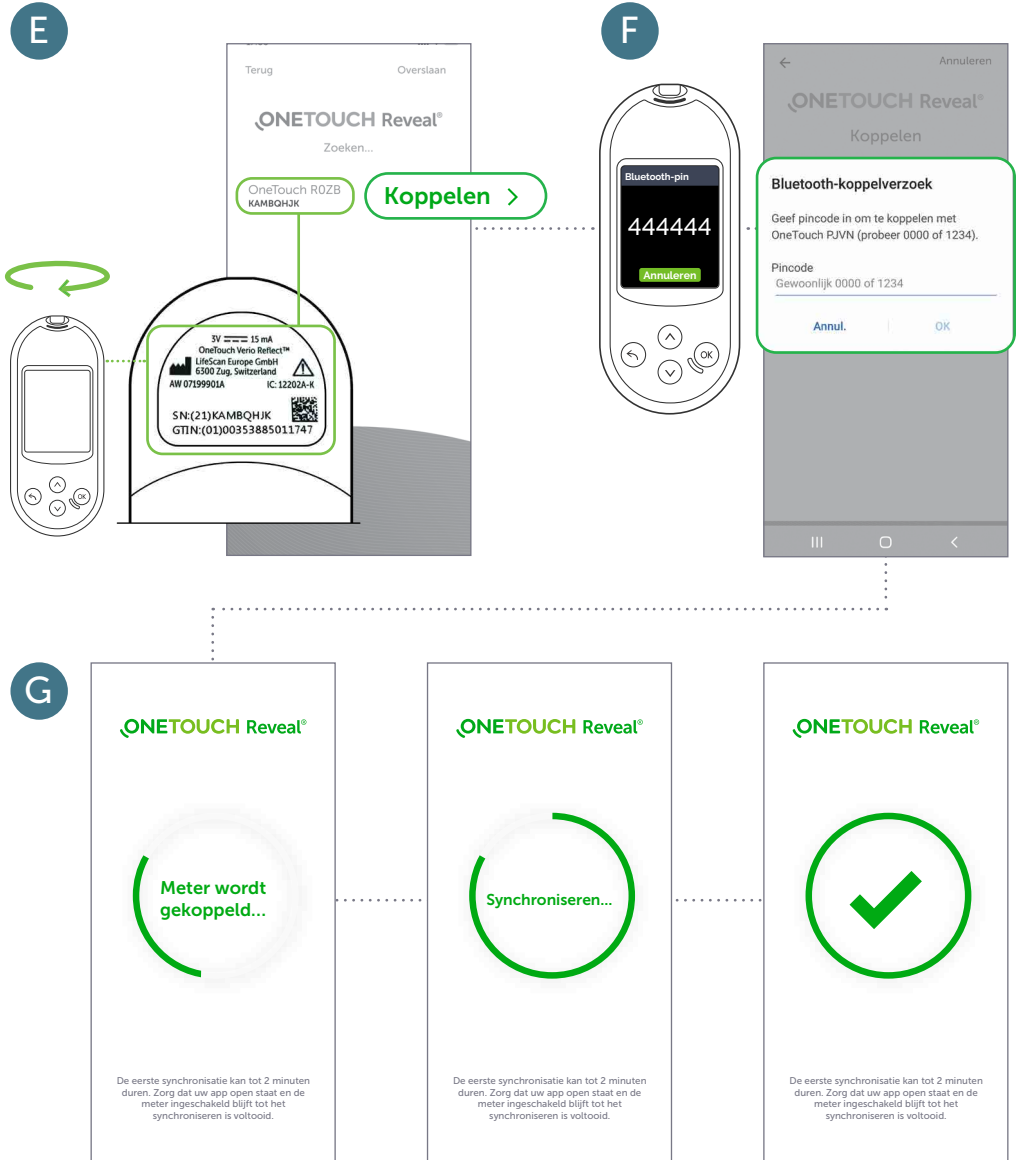

## Stap 3: De meter koppelen (Deel 1)

### BELANGRIJK

Zorg ervoor dat Bluetooth® aanstaat zowel op de meter als uw smartphone

A

B

C

D

## Stap 3: De meter koppelen (Deel 2)

**Helemaal klaar!**

U kunt nu beginnen synchroniseren.

# Stap 4: Uw vooruitgang met uw professionele zorgverlener delen