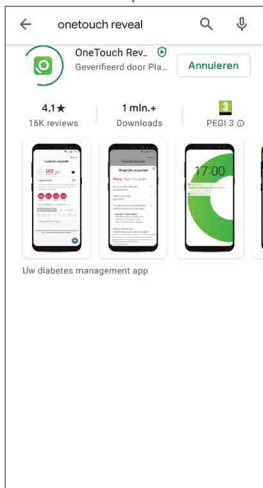

De OneTouch Reveal<sup>®</sup>  
mobiele app instellen  
met Android

ONETOUCH<sup>®</sup>

# Stap 1: De mobiele app downloaden

A

Zoek het Google Play icoon op uw Android toestel

B

C

D

E

## Stap 2: Een OneTouch Reveal® account creëren

A

Volgende

**ONETOUCH Reveal®**

Selecteer een land

Waar woont u?

België

Algeria