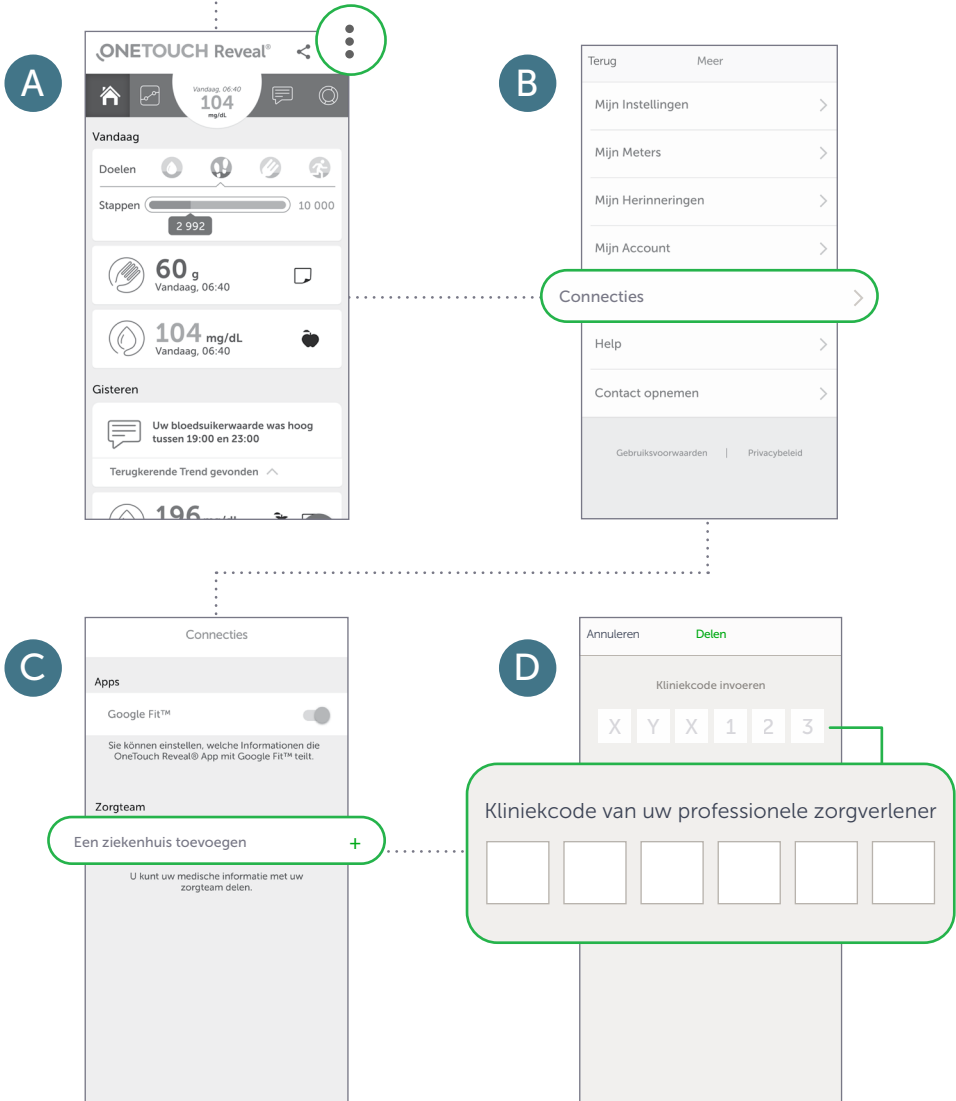

Stap 4: Uw vooruitgang met uw professionele zorgverlener delen

Optie 1: Gebruik de kliniecode van uw professionele zorgverlener