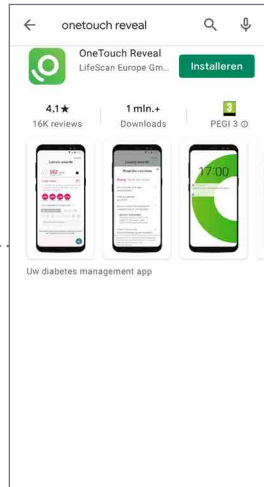

De OneTouch Reveal<sup>®</sup>  
mobiele app instellen  
met Android

ONETOUCH<sup>®</sup>

# Stap 1: De mobiele app downloaden

A

Zoek het Google Play icoon op uw Android toestel

B

C

D

E

## Stap 2: Een OneTouch Reveal® account creëren

A

Volgende

**ONETOUCH Reveal®**

Selecteer een land

Waar woont u?

België

Algeria