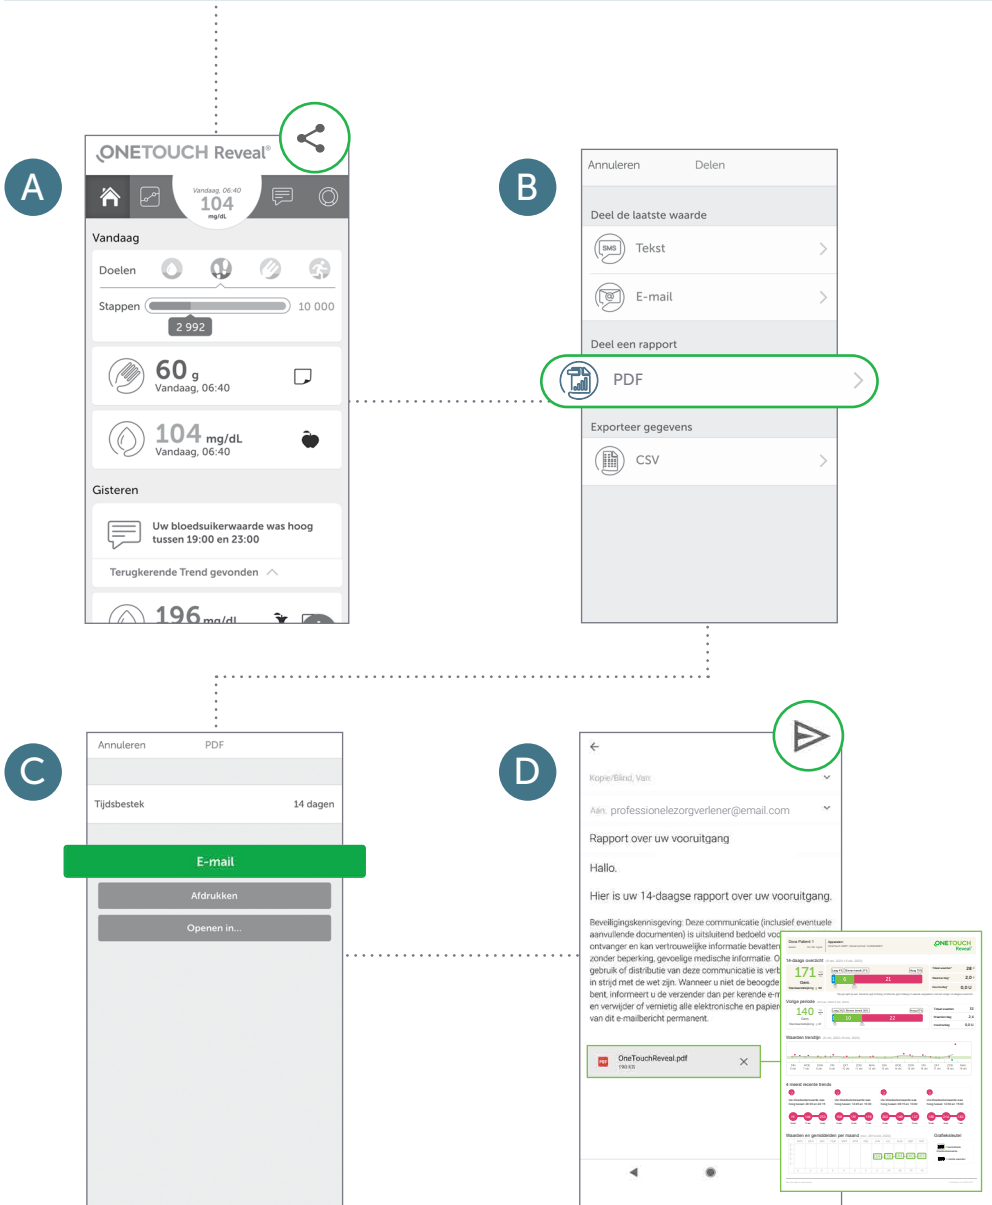

Stap 4: Uw vooruitgang met uw professionele zorgverlener delen

Optie 2: Een PDF rapport delen per e-mail