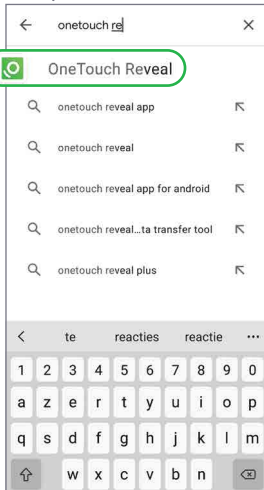

De OneTouch Reveal<sup>®</sup>  
mobiele app instellen  
met Android

ONETOUCH<sup>®</sup>

# Stap 1: De mobiele app downloaden

A

Zoek het Google Play icoon op uw Android toestel

B

C

D

E

## Stap 2: Een OneTouch Reveal® account creëren

A

Volgende

**ONETOUCH Reveal®**

Selecteer een land

Waar woont u?

België

Algeria